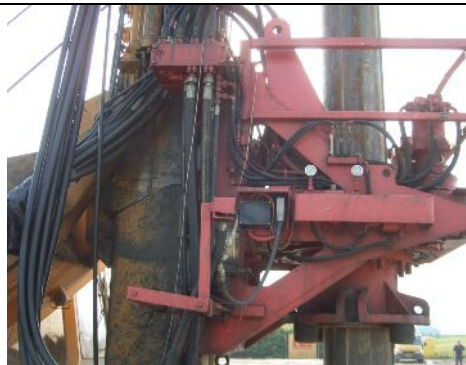

## Буровая установка «Wirth» Ecodrill-35 на базе «Liebherr» HS-843 HD

• Год постройки	1995
• Отработала	12.500 часов
• Масса	Прим. 70 тонн
• Оборудование в комплекте	Буровой привод моментом вращения 400 кН Келли-штанга 27 м (3X9 м)
• Страна производитель	Германия
• Состояние	Хорошее
• Срок поставки	Имеется в наличии и может быть готов к отправке прим. через 2 недели.